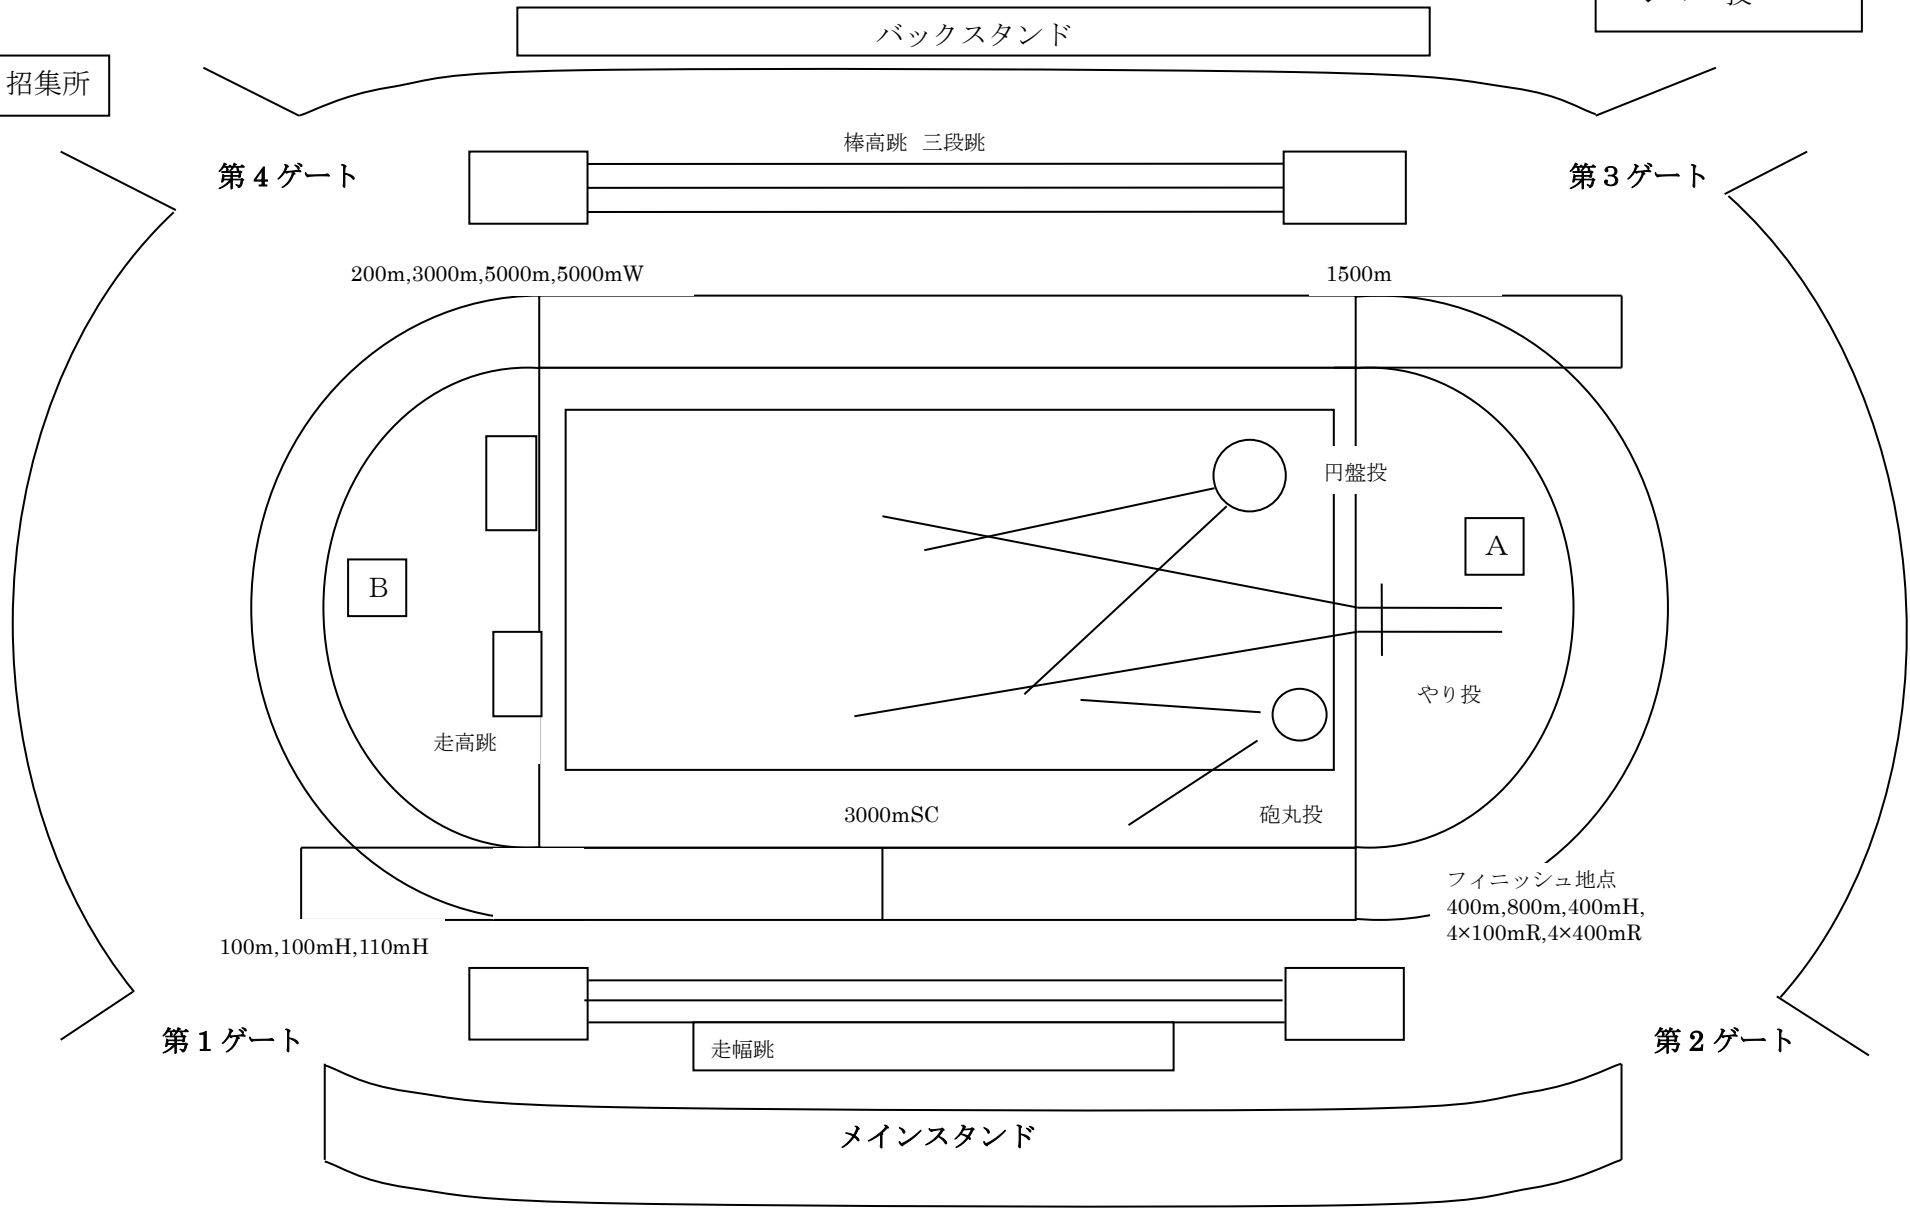

笠松運動公園陸上競技場平面図

投てき場
ハンマー投

招集所

第4ゲート

棒高跳 三段跳

第3ゲート

200m, 3000m, 5000m, 5000mW

1500m

B

走高跳

円盤投

A

やり投

3000mSC

砲丸投

フィニッシュ地点
400m, 800m, 400mH,
4x100mR, 4x400mR

100m, 100mH, 110mH

第1ゲート

走幅跳

第2ゲート

メインスタンド