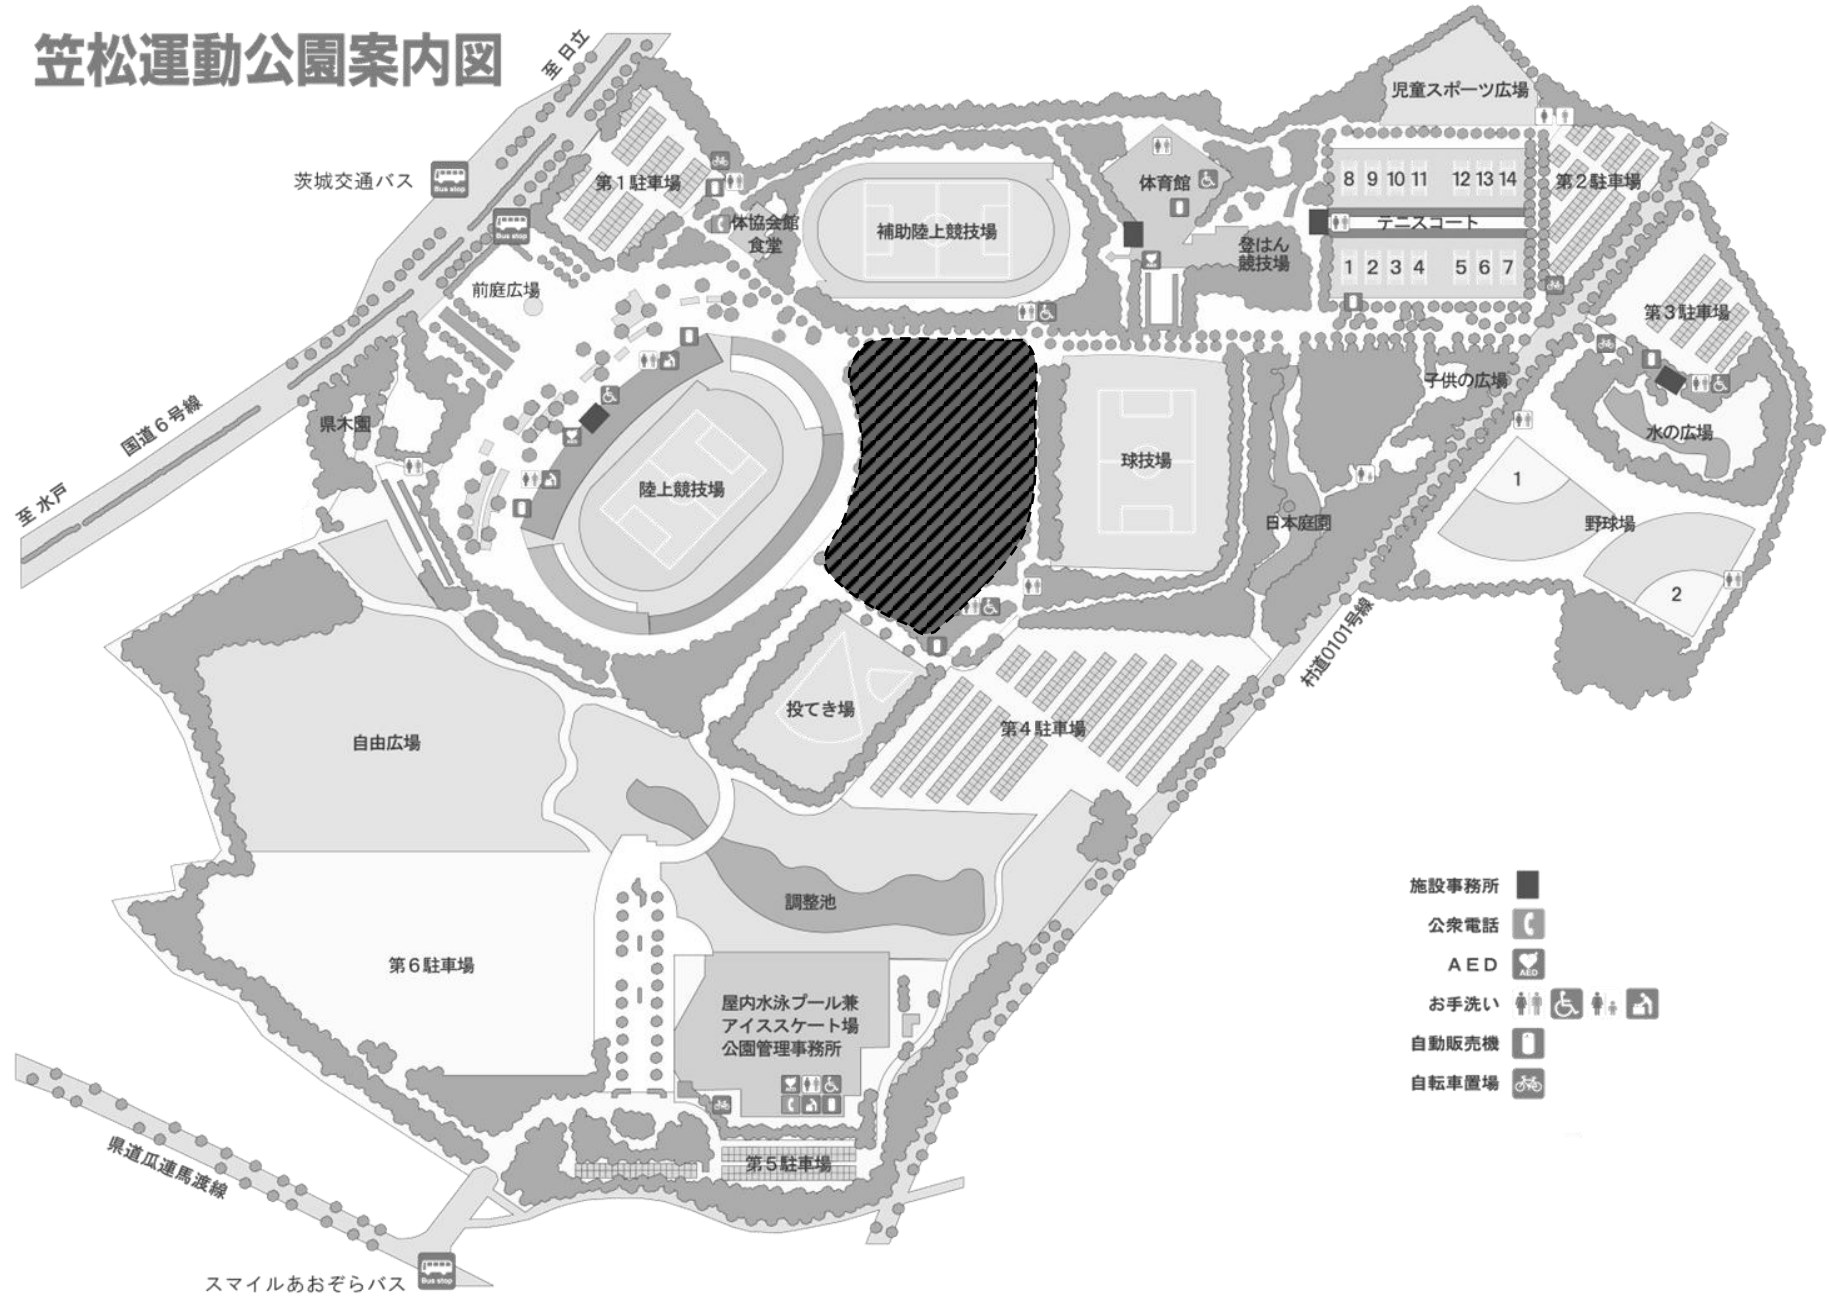

テント等設置場所(占有許可エリア)

笠松運動公園案内図

- 施設事務所
- 公衆電話
- AED
- お手洗い
- 自動販売機
- 自転車置場